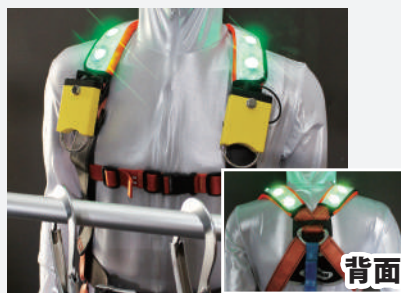

降雨時の作業にも対応できます。

製品セット内容

製品タイプは2タイプ。用途に合わせてお選びください

パッドタイプ

墜落事故防止
対策商品

ベストタイプ

●重量

本体 /160g
パッド /55g
ベスト /300g

着用イメージ

■肩パッドタイプ

ハーネス安全帯装着イメージ

■タスキベルトタイプ

胴ベルト安全帯装着イメージ
※1丁掛け・2丁掛けにも対応

■腰パッドタイプ

胴ベルト安全帯装着イメージ
※1丁掛け・2丁掛けにも対応

■ベストタイプ